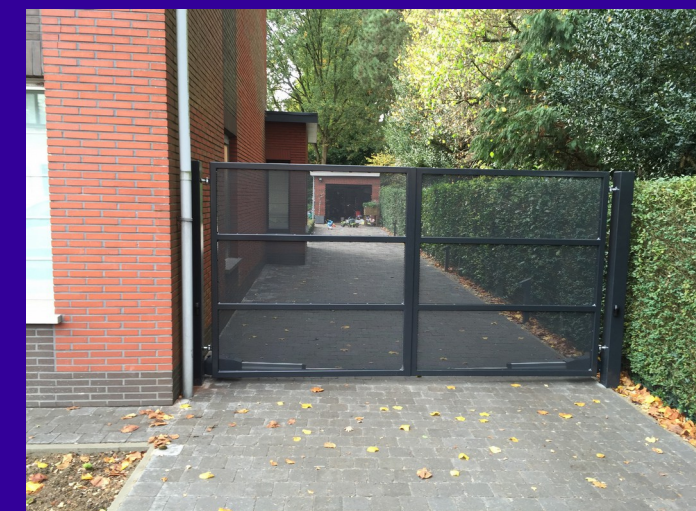

voor een stijlvolle veiligheid !!!

Model : Crossbar alu

Maatwerk uit eigen atelier, met oog voor detail en afwerking en dit alles met de beste materialen aan de scherpste prijs!

Beveiliging begint vooraan de woning een poort biedt deze bescherming voor zowel uw dierbare, als bezittingen en zorgt eveneens voor een meerwaarde van uw woning.

Model : Ceder in frame

Carport, dakbedekking uit sandwichpanelen of polycarbonaat platen, met of zonder berging, wand of...

Model : Olga perfo

!

DRAAIPOORTEN – SCHUIFPOORTEN OP RAIL OF VRIJDRAGEND – HEKWERKEN